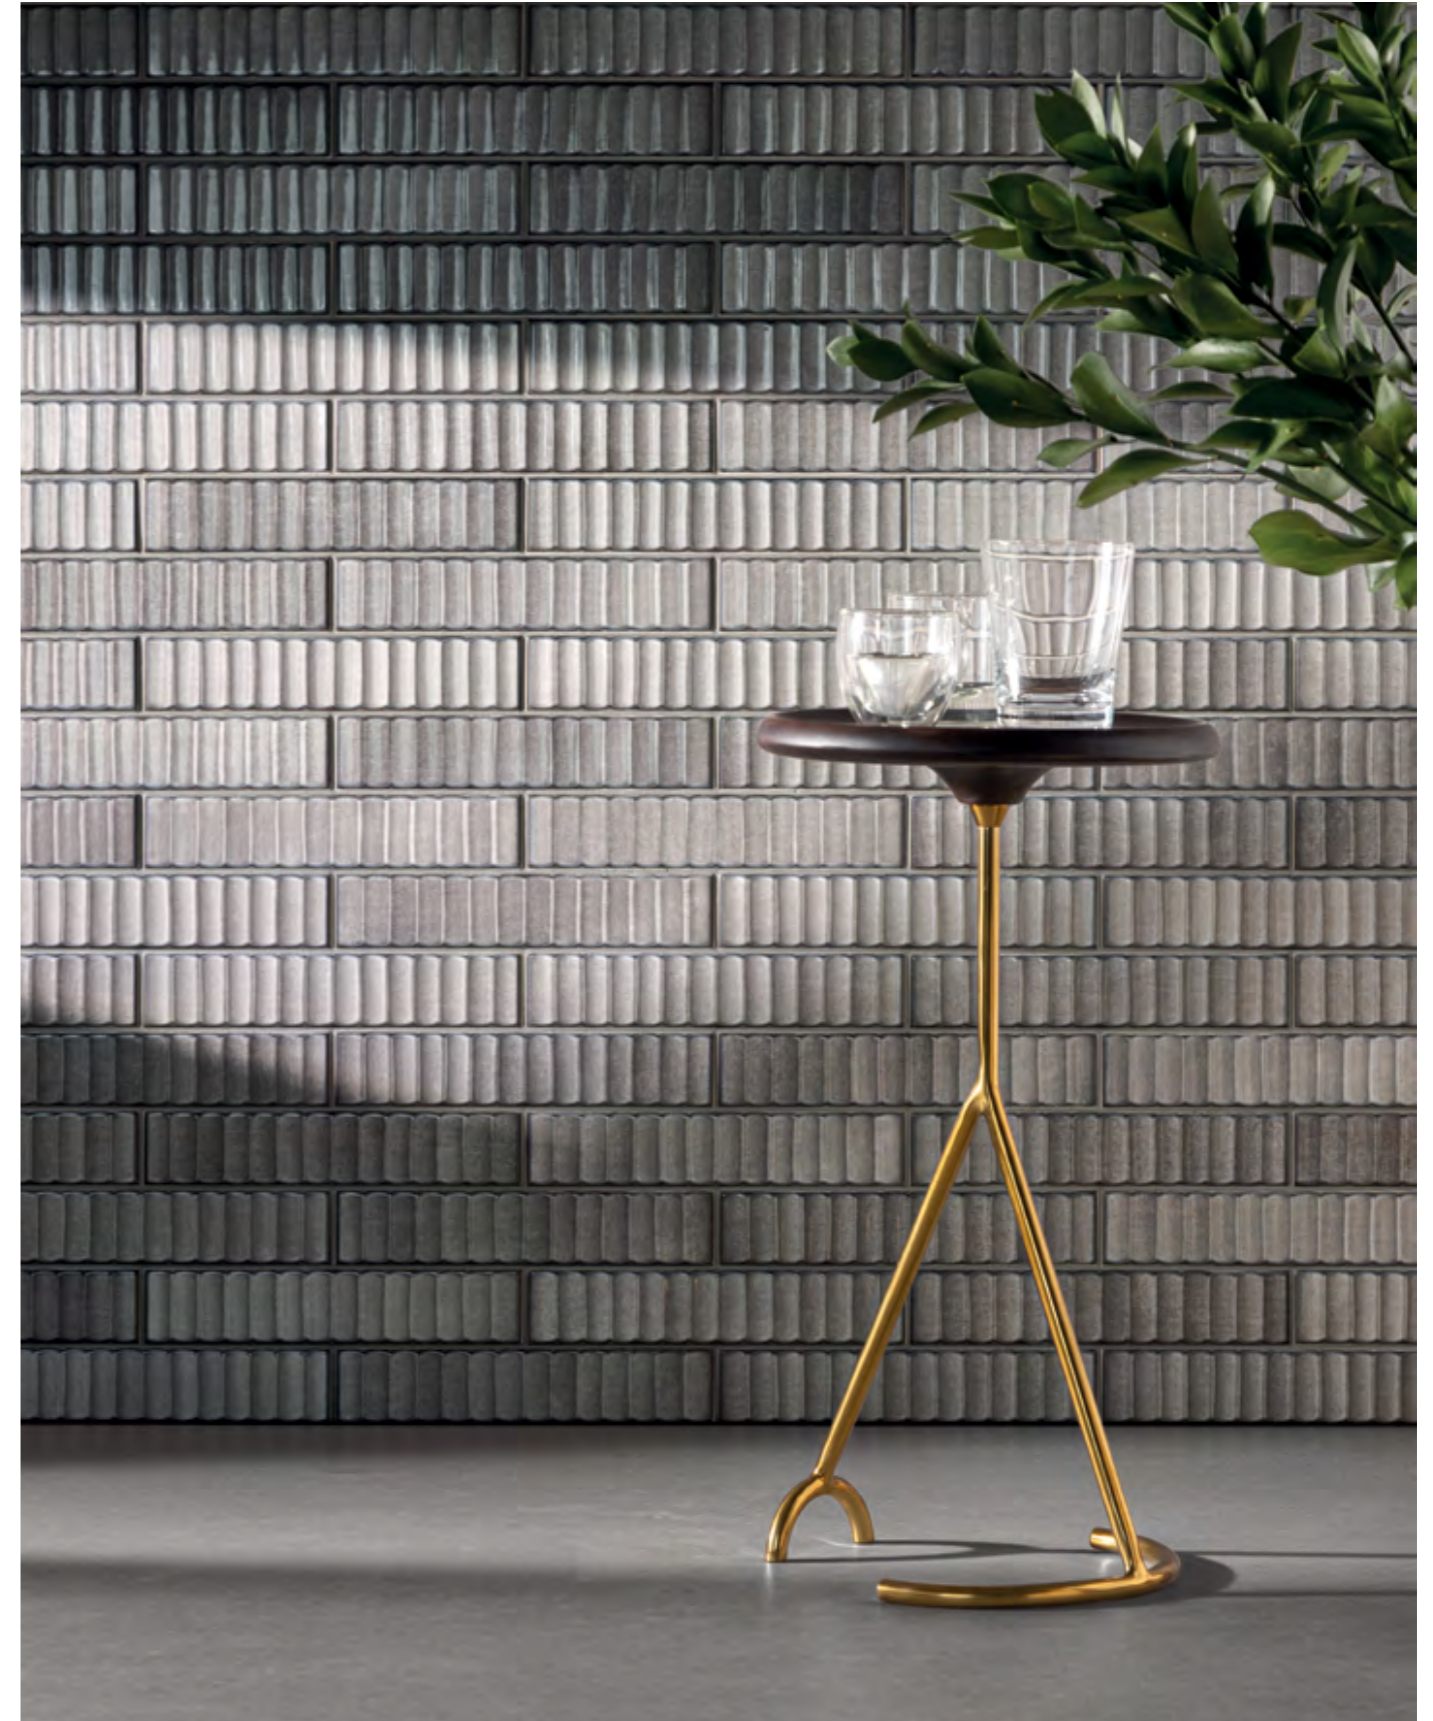

LIGHTHOUSE STORM

Lighthouse Stairs Storm 2x10 GLOSSY PRESSED
Portofino Storm 24x48 NAT RECT