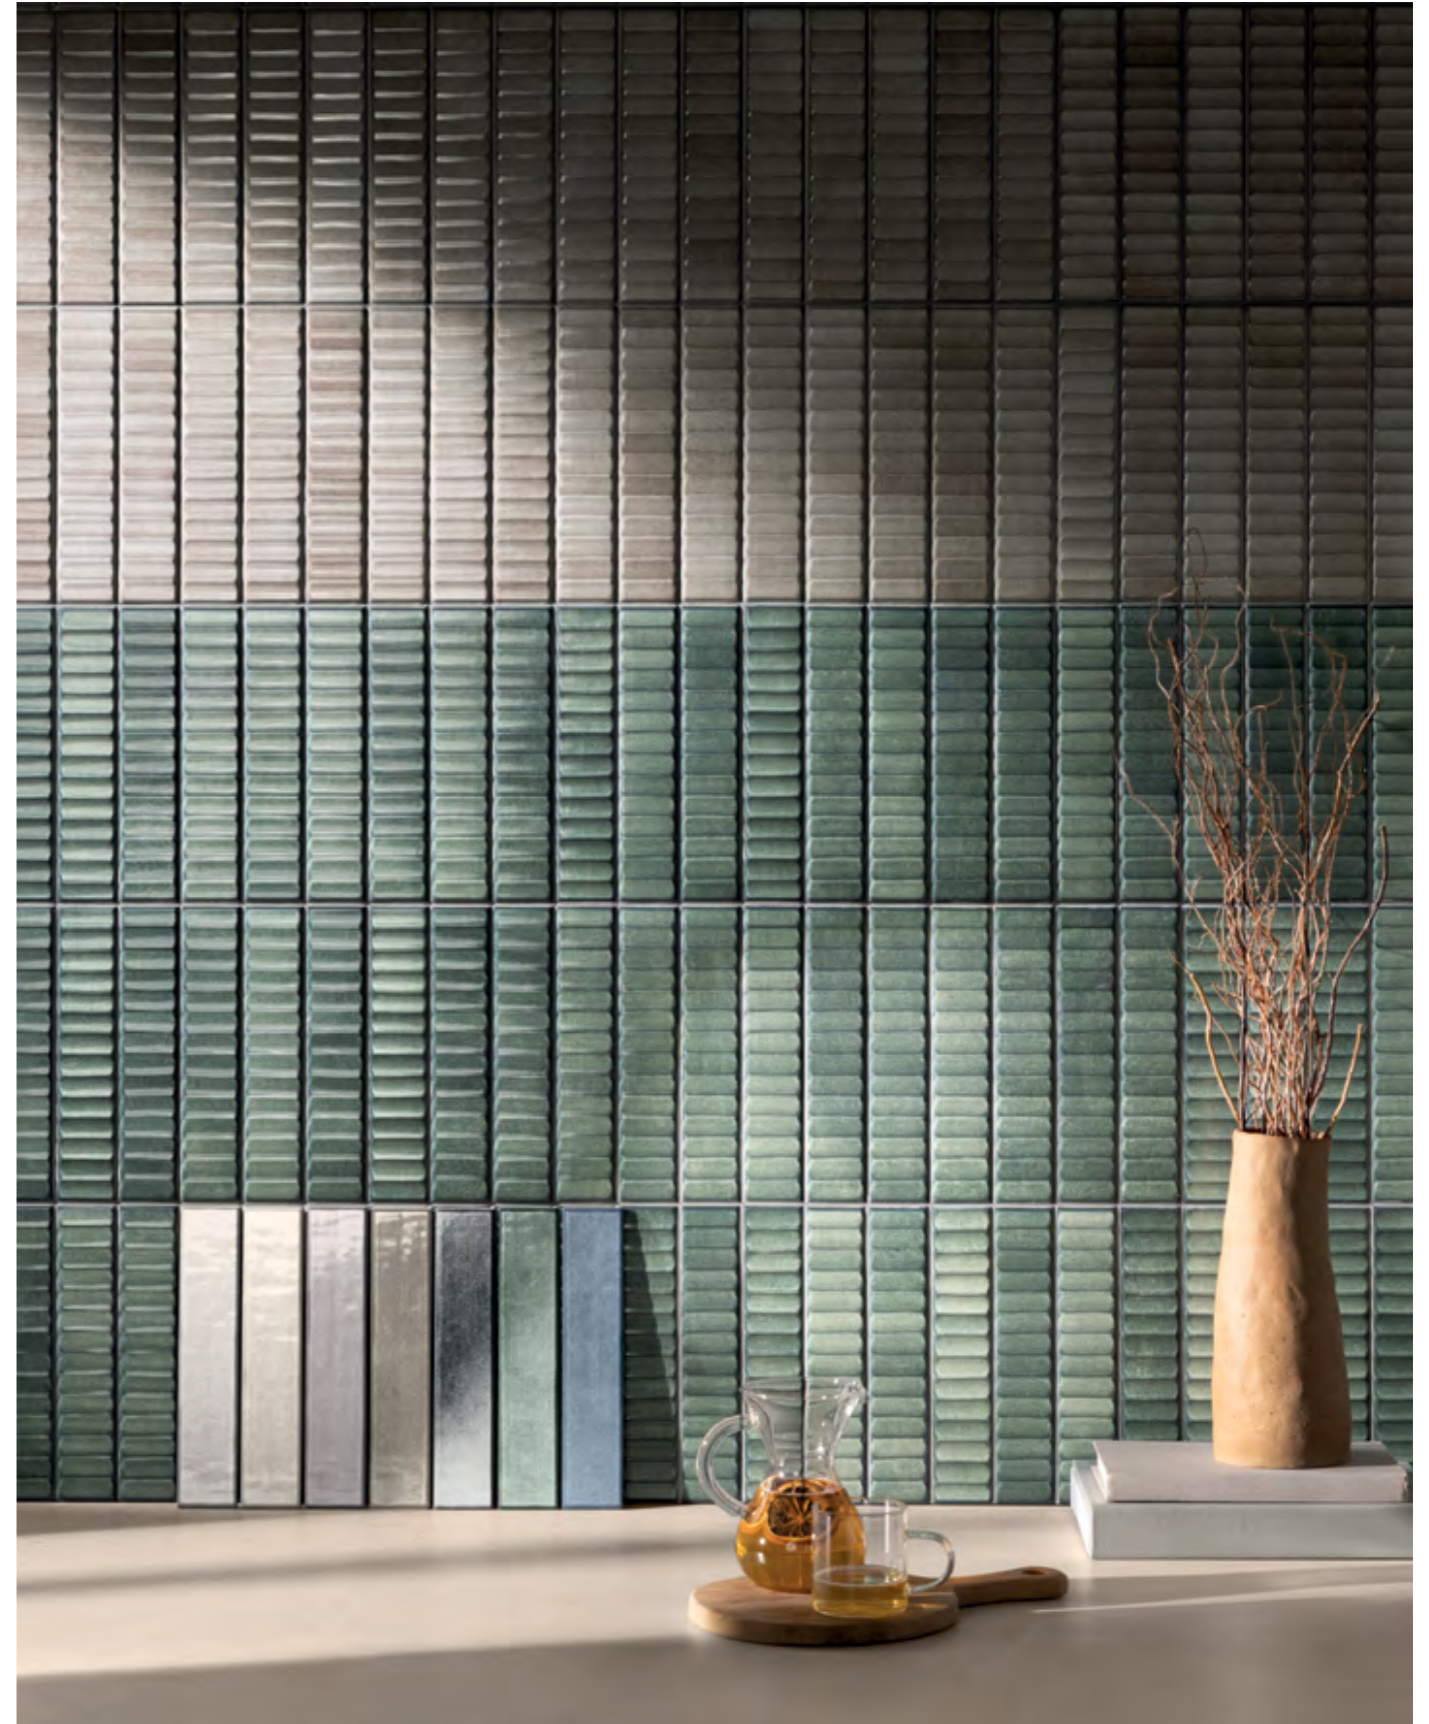

LIGHTHOUSE LEAF

Lighthouse Stairs
Sand | Leaf GLOSSY PRESSED

Lighthouse Mist | Sand | Storm | Sunlight
Twilight | Leaf | Sea 2x10 GLOSSY PRESSED

Portofino Sand 24x48 NAT RECT