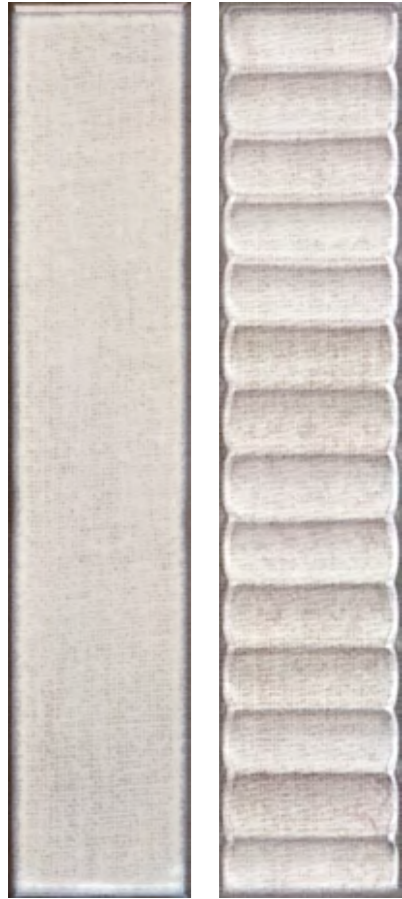

LIGHTHOUSE MIST

Lighthouse Mist 2x10 GLOSSY PRESSED
Lighthouse Stairs Mist 2x10 GLOSSY PRESSED
Portofino Sand 24x48 NAT RECT