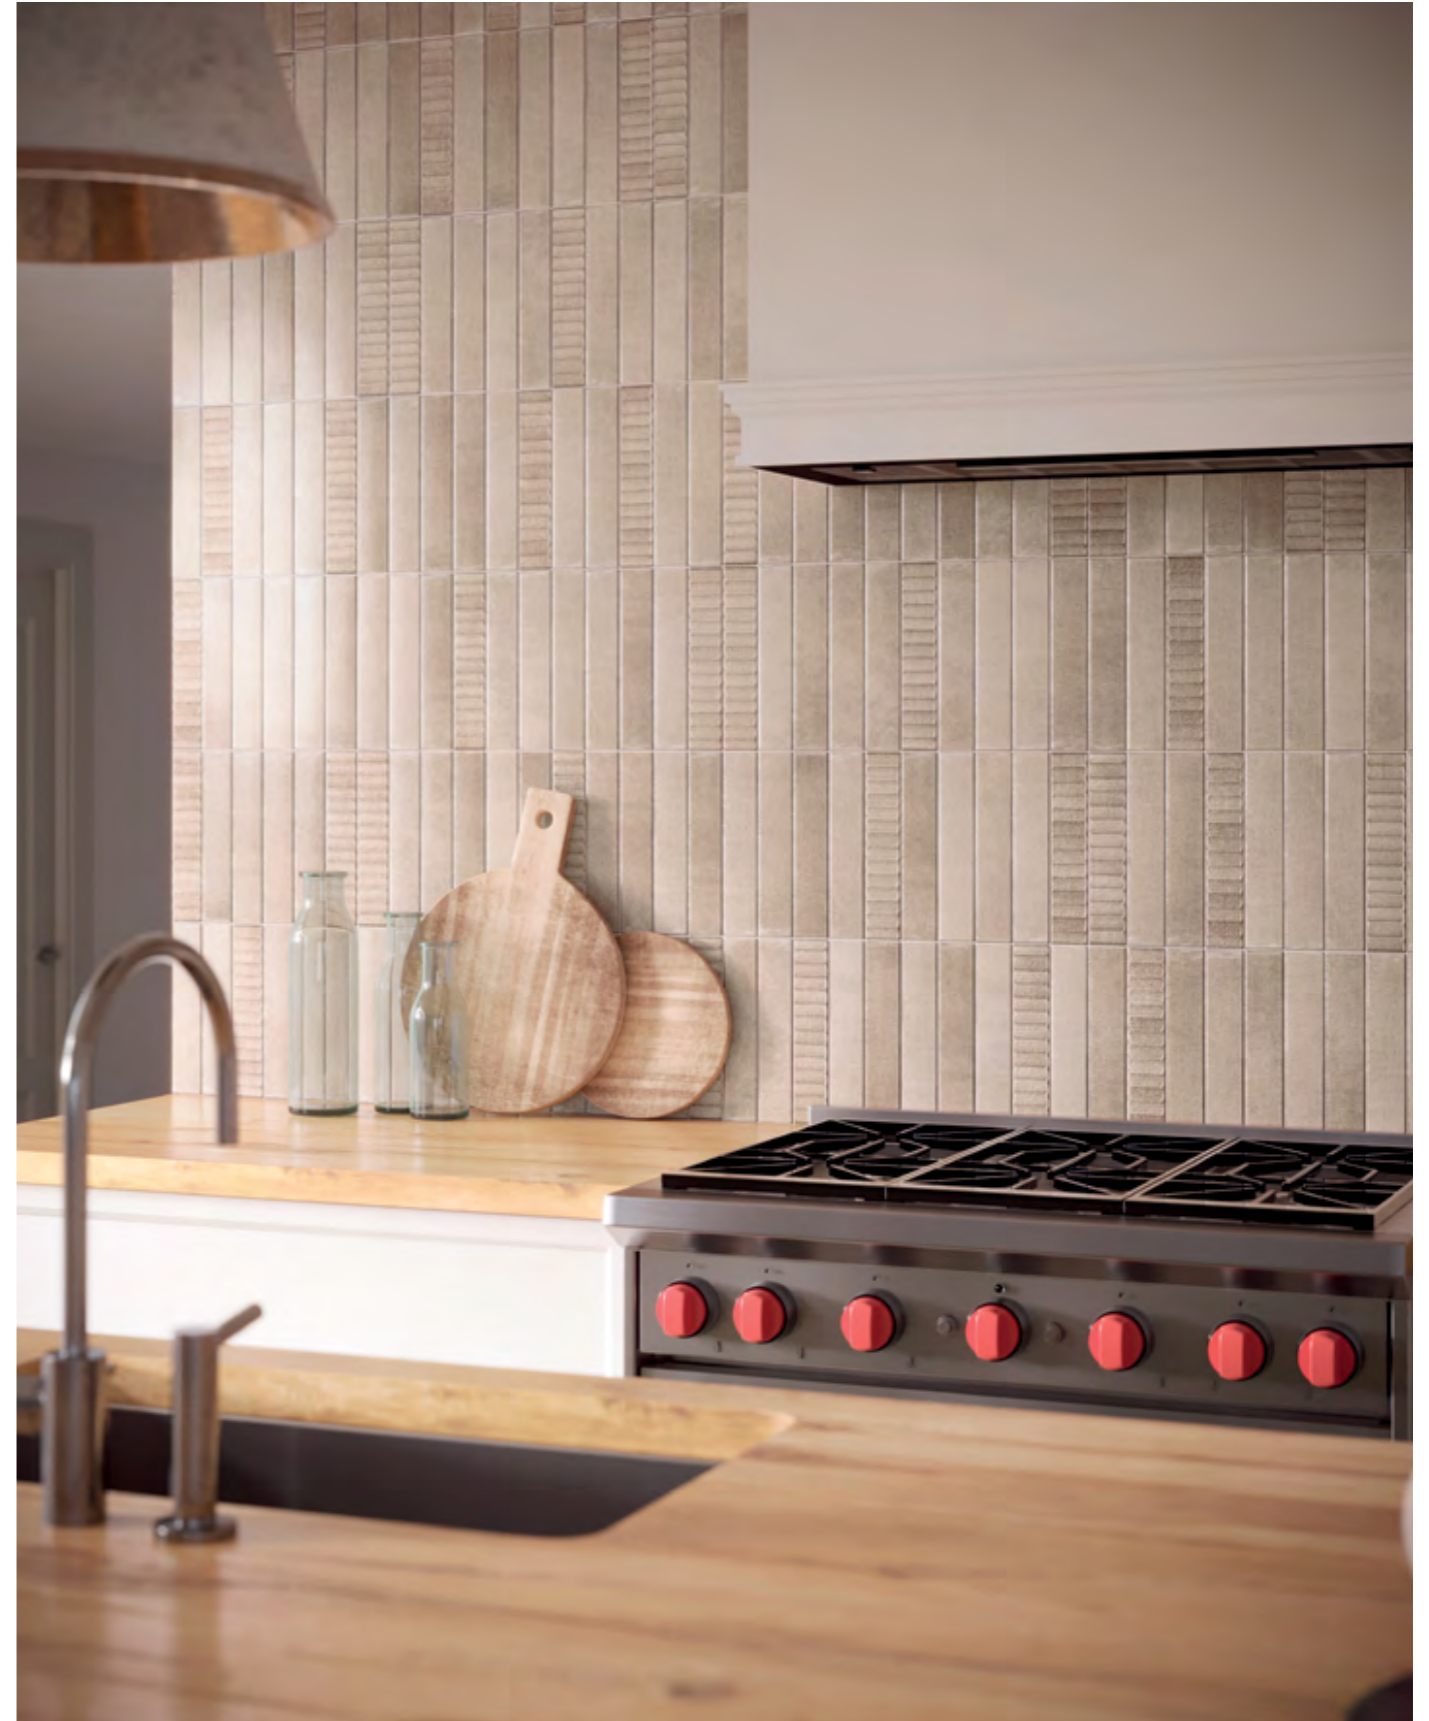

LIGHTHOUSE SUNLIGHT

Lighthouse Sunlight 2x10 GLOSSY PRESSED
Lighthouse Stairs Sunlight 2x10 GLOSSY PRESSED