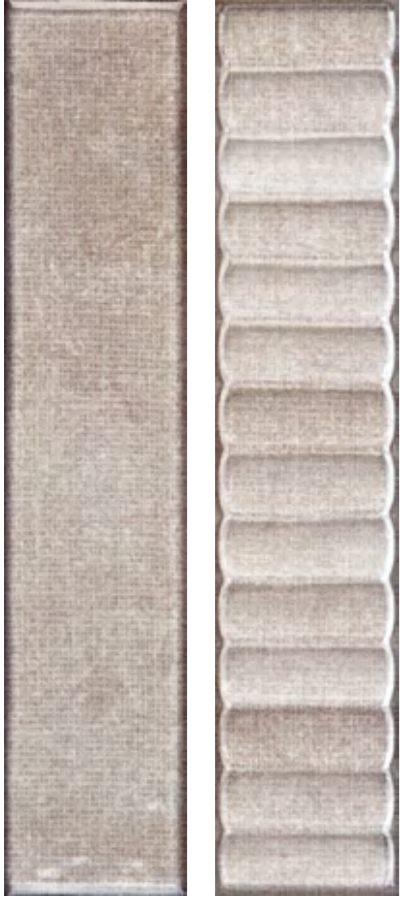

The LIGHTHOUSE COLLECTION.

Portobello America

Transforming spaces and the way you feel within them.

Al igual que el increíble hito de Portofino que lo inspiró, la colección Lighthouse sirve como un faro para cualquiera que busque un diseño fresco y una apariencia innovadora. Desde su posición pintoresca y precaria en acantilados rocosos que se adentran en el mar, el faro de Portofino ofrece un punto de vista único de la costa y los hermosos efectos que el clima cambiante tiene sobre el mar y la arena. Ampliando la paleta de colores de la colección Portofino, estas baldosas brillantes de 2 x 10 para paredes agregan carácter a cualquier espacio. Las piezas planas y en relieve, conocidas como escaleras por los escalones que conducen a la cima de la torre del faro, están listas para elevar cualquier diseño.

La COLLECCIÓN LIGHTHOUSE.

Portobello America

Transformando espacios y la forma en que te sientes en ellos.

LIGHTHOUSE MIST

Lighthouse Mist 2x10 GLOSSY PRESSED
Lighthouse Stairs Mist 2x10 GLOSSY PRESSED
Portofino Sand 24x48 NAT RECT

LIGHTHOUSE SAND

Lighthouse Sand 2x10 GLOSSY PRESSED
Sandwaves Marshmallow 24x48 NAT RECT

LIGHTHOUSE STORM

Lighthouse Stairs Storm 2x10 GLOSSY PRESSED
Portofino Storm 24x48 NAT RECT

LIGHTHOUSE SUNLIGHT

Lighthouse Sunlight 2x10 GLOSSY PRESSED
Lighthouse Stairs Sunlight 2x10 GLOSSY PRESSED